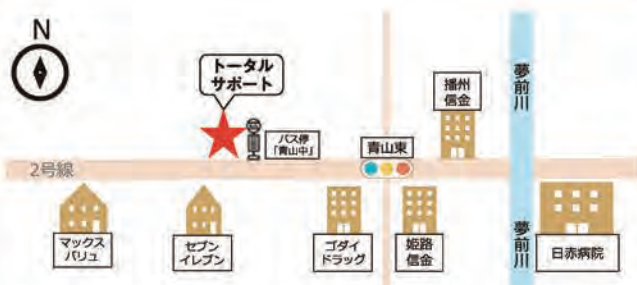

### 休業日・夜間の緊急連絡先

もしも自動車事故にあわれたら...24時間365日対応!

#### 損保ジャパン

事故サポートセンター:0120-256-110

ロードアシスタンス専用:0120-365-110

(レッカー手配等)

#### あいおいニッセイ同和損保

あんしんサポートセンター:0120-024-024

(事故・故障・レッカー手配等)

<発行元> 株式会社トータルサポート

〒671-2222 姫路市青山5丁目6-5

TEL (079)268-2047 FAX (079)268-2048

URL <https://www.total-sp.jp/>

E-mail [info@total-sp.jp](mailto:info@total-sp.jp)